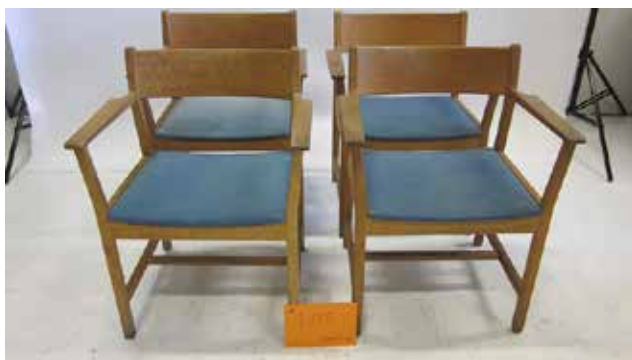

Katalognummer: 832
Item-number: 69900015

3 stk Børge Mogensen stol EG/Polstret
C.M. Madsensens fabrikker, Slidte

Vurdering: 500-1500